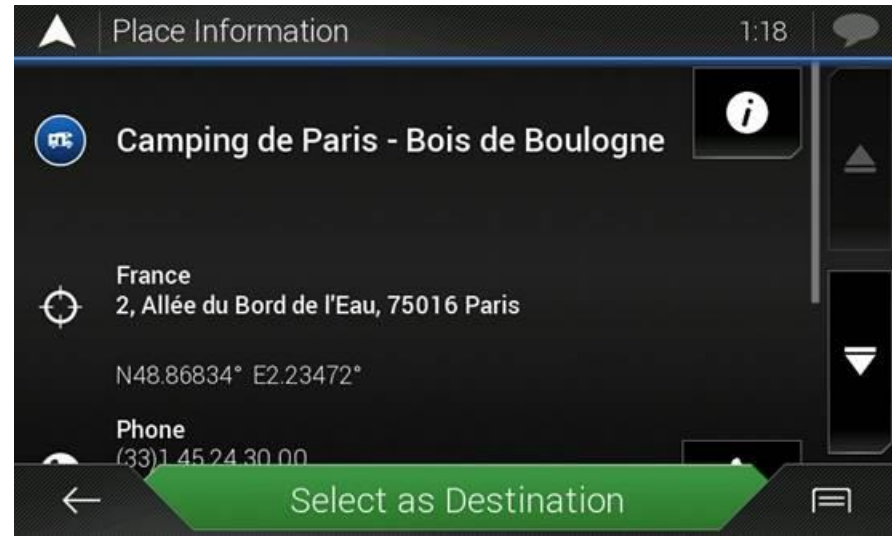

- Bluetooth Telefonie und Audio Streaming

- 2x USB für Smartphone plus Massenspeicher

- DAB+ Receiver plus analoger UKW/RDS-Empfänger

AVIC-Z1000DAB-C: promobil-Stellplatzinfo

Pioneer AVIC-Z1000DAB-C für Iveco Daily