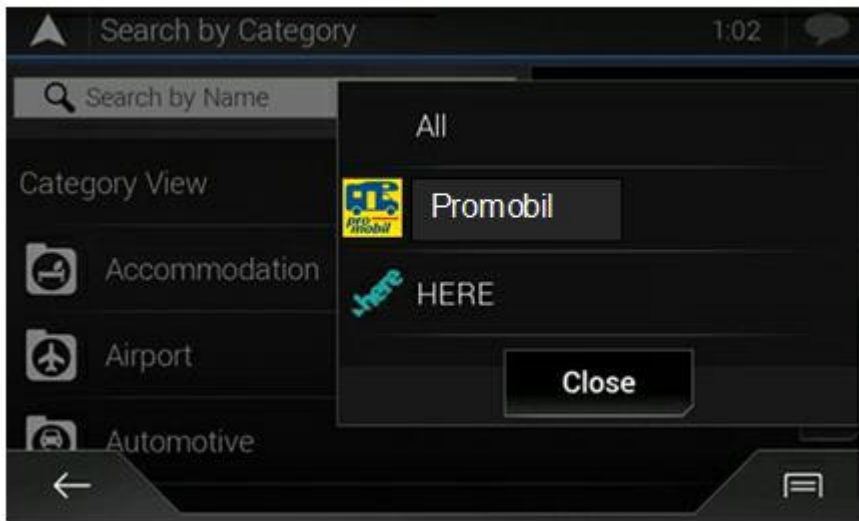

- Bluetooth Telefonie und Audio Streaming

- 2x USB für Smartphone plus Massenspeicher

- DAB+ Receiver plus analoger UKW/RDS-Empfänger

AVIC-Z1000DAB-C: promobil-Stellplatzinfo

Pioneer AVIC-Z1000DAB-C für Iveco Daily