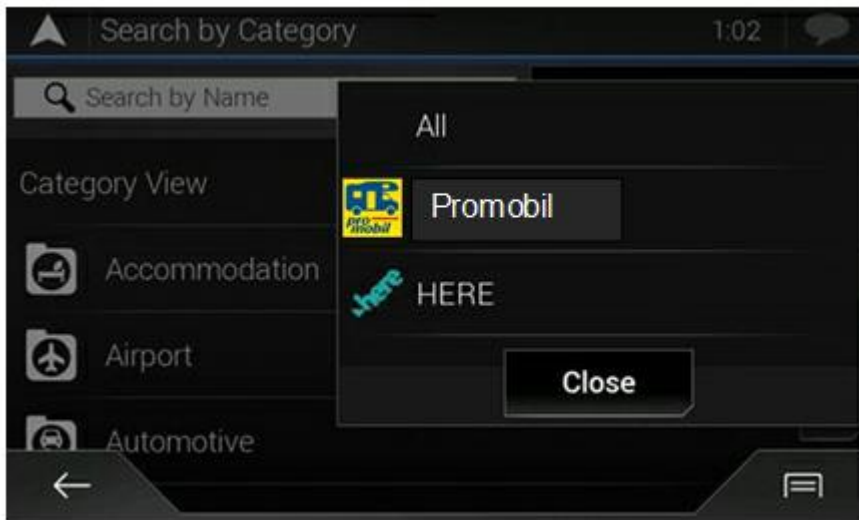

AVIC-Z1000DAB-C: promobil-Stellplatzinfo