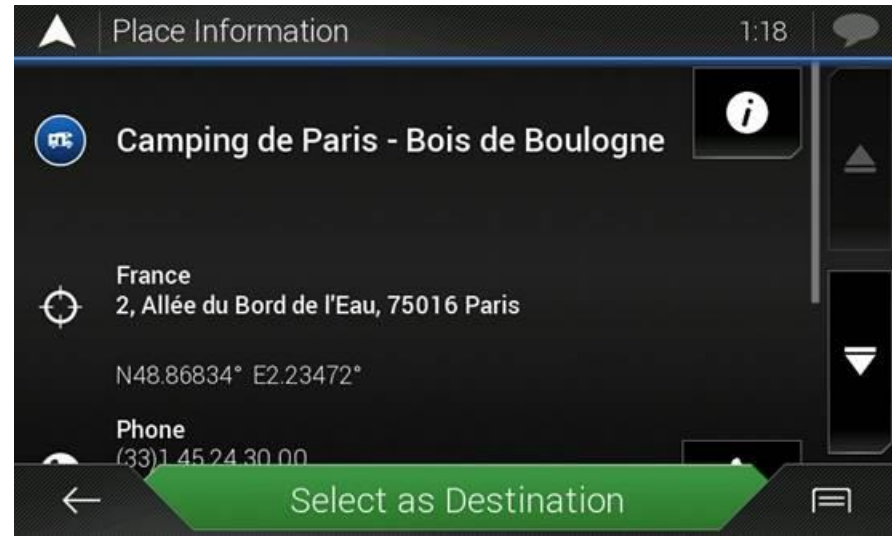

- Bluetooth Telefonie und Audio Streaming

- 2x USB für Smartphone plus Massenspeicher

- DAB+ Receiver plus analoger UKW/RDS-Empfänger

AVIC-Z1000DAB-C: promobil-Stellplatzinfo

Pioneer

AVIC-Z1000DAB-C für Ducato 8