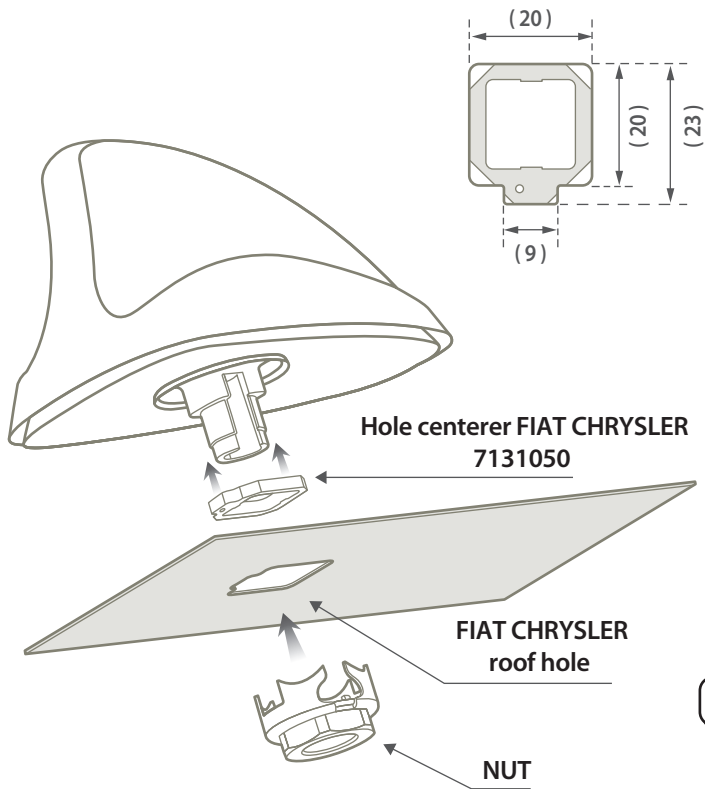

ADATTATORI FORO ANTENNA - HOLE ADAPTERS

7131050 - FIAT CHRYSLER

7131053 - VW (MIB)

7131052 - OPEL

7131051 - FORD

NOTE Fare attenzione a posizionare l'adattatore correttamente rispetto al foro. *Please make sure the centerer is properly oriented with respect to the hole.*