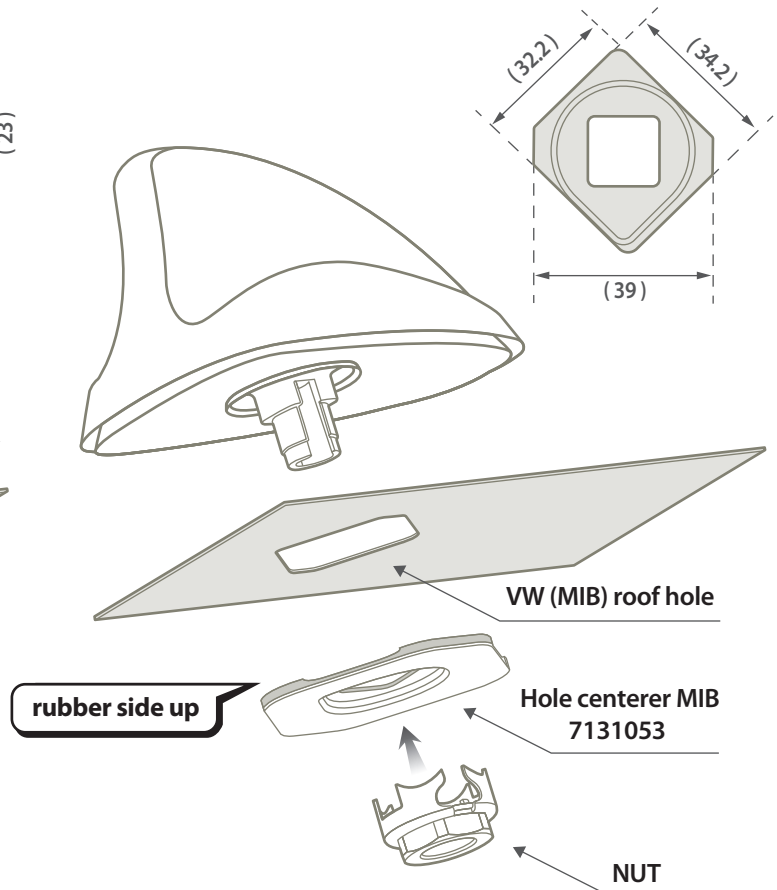

ADATTATORI FORO ANTENNA - HOLE ADAPTERS

7131050 - FIAT CHRYSLER

7131053 - VW (MIB)

7131052 - OPEL

7131051 - FORD

NOTE Fare attenzione a posizionare l'adattatore correttamente rispetto al foro. *Please make sure the centerer is properly oriented with respect to the hole.*