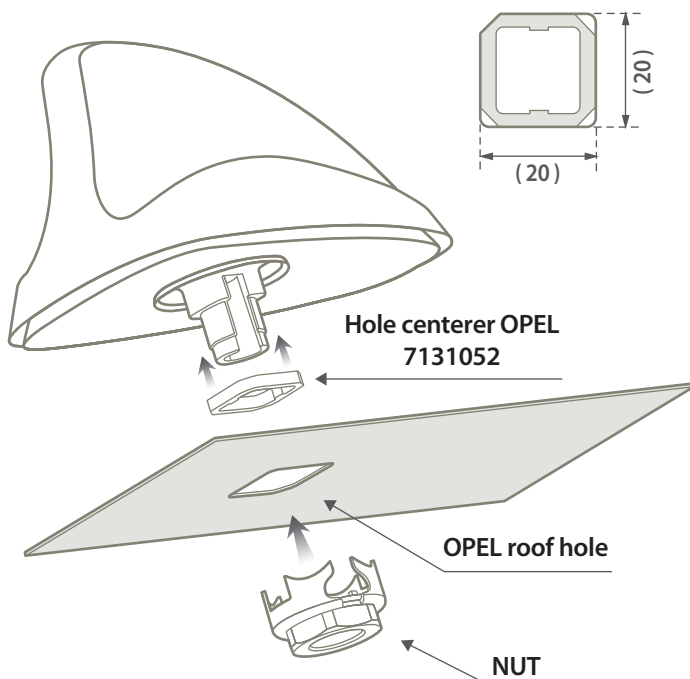

ADATTATORI FORO ANTENNA - HOLE ADAPTERS

7131050 - FIAT CHRYSLER

7131053 - VW (MIB)

7131052 - OPEL

7131051 - FORD

NOTE Fare attenzione a posizionare l'adattatore correttamente rispetto al foro. *Please make sure the centerer is properly oriented with respect to the hole.*