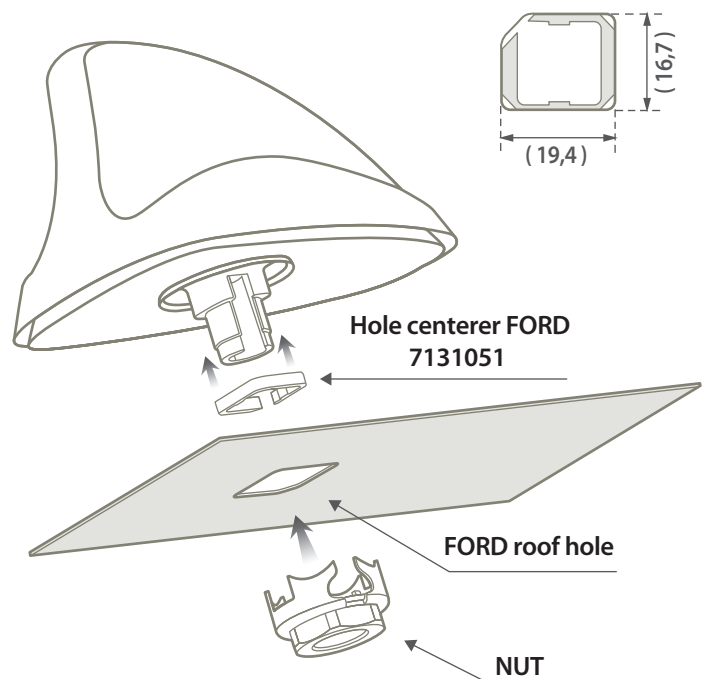

ADATTATORI FORO ANTENNA - HOLE ADAPTERS

7131050 - FIAT CHRYSLER

7131053 - VW (MIB)

7131052 - OPEL

7131051 - FORD

NOTE Fare attenzione a posizionare l'adattatore correttamente rispetto al foro. *Please make sure the centerer is properly oriented with respect to the hole.*