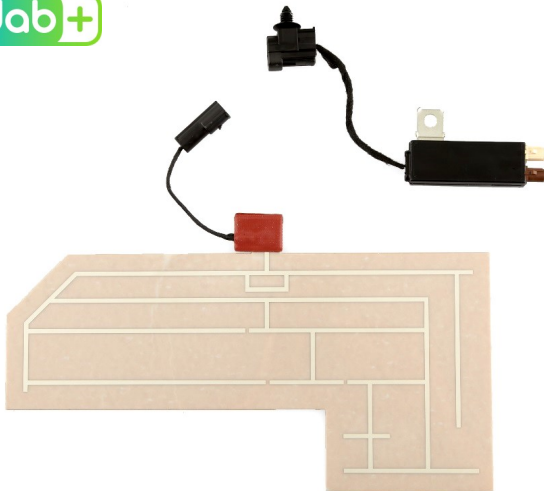

FOIL COMBI RADIO

AM/FM and DAB

EN

Foil antenna with associated amplifier for the receptions of radio signals in the AM/FM and DAB frequencies. Thanks to its exclusive design and to its high-quality materials, it can be install on plastic or fiberglass surface. Suitable for mounting on campers, motorhomes, caravans and commercial veicles.

IT

Antenna a foglio con amplificatore dedicato per la ricezione dei segnali radio nelle frequenze AM, FM e DAB. Grazie al design esclusivo e all'elevata qualità dei materiali può essere facilmente applicata su superfici in plastica e vetroresina. Particolarmente adatta per l'installazione su Camper, Caravan e Veicoli Commerciali.

Dimensions - Dimensioni

	AM/FM	DAB
Frequenza - Frequency	AM: 144 - 1710 kHz / FM: 76 - 108 MHz	174 - 240 MHz
Power supply - Alimentazione	12V Phantom	12V Phantom
Consumption - Consumo	60 mA max	60 mA max
Impedance - Impedenza	50 Ω	50 Ω
Gain - Guadagno	--	8 dBi
VSWR - ROS	FM: 2,1:1	1,7:1
Noise figure - Figura di rumore	FM: 2,6 dB	2,7 dB
Polarization - Polarizzazione	Linear Vertical	
Connectors - Connettori	FAKRA Male WHITE	FAKRA Male BROWN
Mounting - Montaggio	Foil: internal adhesive / Amplifier: screw	
Tightening torque - Coppia Serraggio	Amplifier screw: 5 ± 0,5 Nm	
Weight - Peso	Amplifier: 34 g / Foil: 22 g	
Temperature - Temperatura	Working: - 40° C to + 85 / Storage: -40° C to +95° C	
IP grade protection - Protezione IP	Amplifier: IP67	